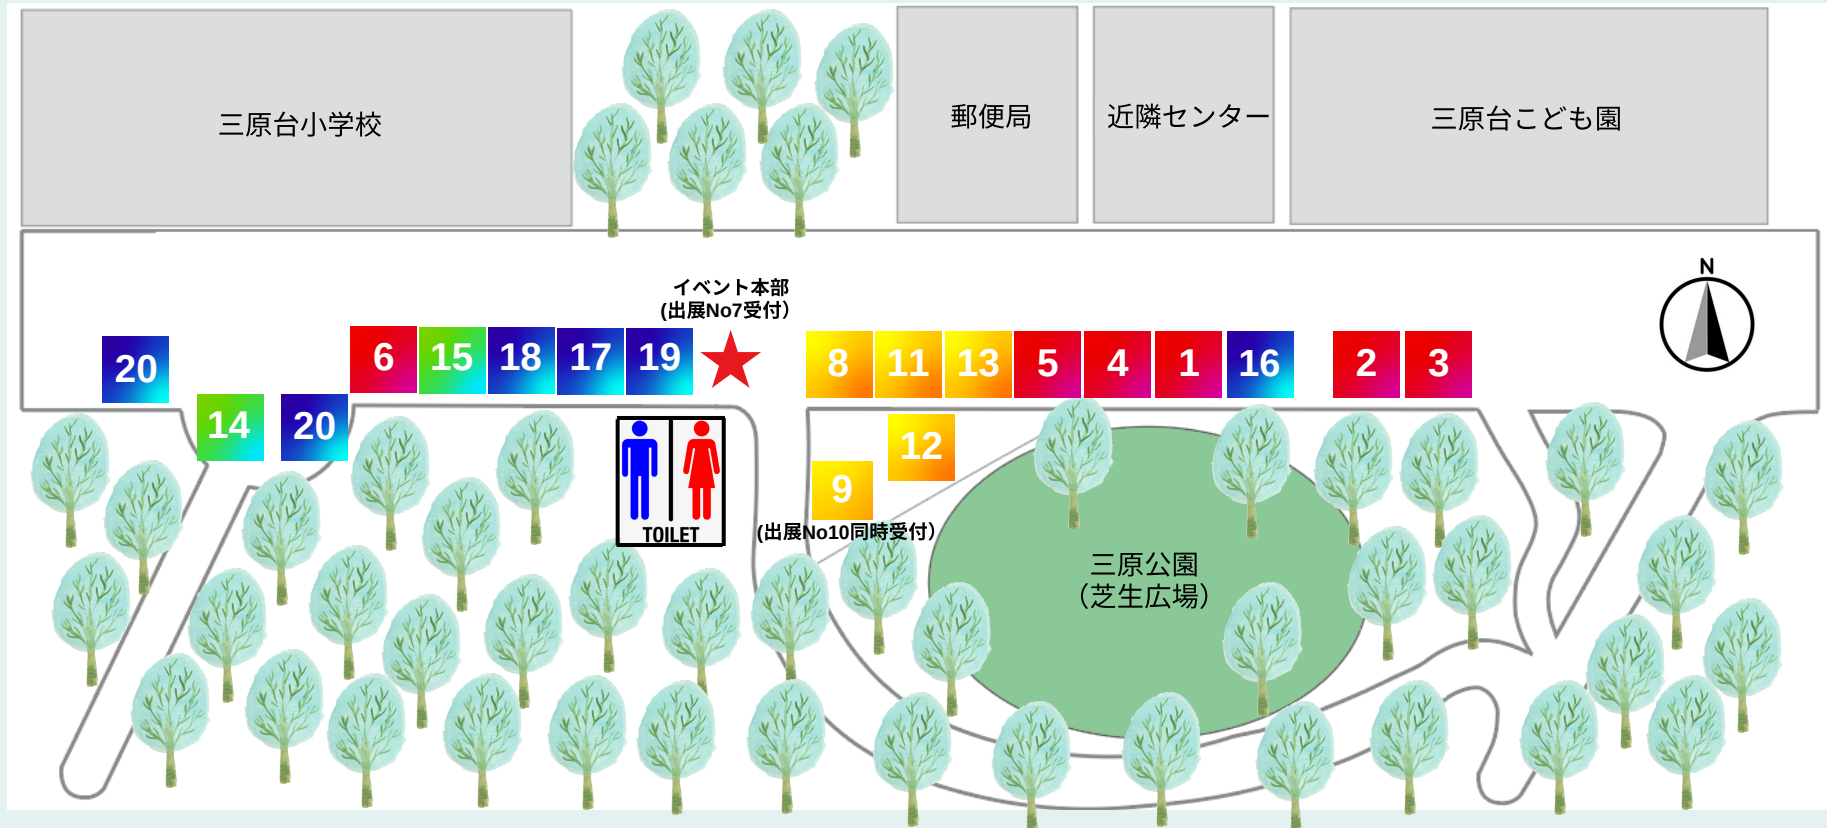

会場MAP

1 次世代モビリティ体験と脳活チェック！

歩行領域モビリティC+walk s/T、WHILLや超小型EV C+podの乗車体験、そして自動車運転に必要な脳活動チェックをしてみよう！

2 緑道で電動キックボード体験！

キックボードの他、長谷川工業が誇る最新用具の展示や、ドライビングシミュレーターも体験しよう！

3 激レア自動運転モビリティを体験！

会話を楽しみながら乗れる自動運転モビリティ「PM-ONE」と「PiMo」に乗って未来の移動を体験しよう！

4 おでかけ用電動カート体験！

運転に不安な方でも安心して乗ることができる電動カート・電動アシスト付きの3輪4輪自転車も体験しよう！

5 物を届ける自律走行ロボット？

シリコンバレー発スタートアップと三菱電機が強力タッグ！自律走行ロボットがお菓子をお届け！一見の価値あり！

6 南海オンデマンドバス実車展示、J.COMの番組紹介

現在実証中のオンデマンドバス(ディズニープラスデザイン)と一緒に写真を撮ろう！バスの制服を着て記念撮影ができるよ！※実車展示と写真撮影は、10時~13時まで

7 スタンプラリーで豪華賞品GET!

3つのイベント会場を巡りお菓子詰め合わせなど豪華賞品をもらおう！「へるすまーと泉北」計100ptももらえる。台紙は「みはらふるさと祭り」近大病院ブースと「つながるDays」南海×近大×URのブースにて配布。

8 1秒のバランス測定でオススメ運動が知れる？「モーションAI」のご紹介

AIを搭載した身体のバランス評価システムを使い身体測定し、その場であなたにオススメの運動メニューをご紹介します！

9 健康チェック・健康相談会

血管年齢、握力測定等の健康チェックや健康相談会を行います。自分の健康状態を知って日々の健康管理に役立てよう！

10 歩活アプリでもっと健康に！！

無料アプリ「アスマイル」で健康活動+ポイントを貯めて抽選に参加しよう。会場にお越しただくと、500ポイントをプレゼント！

11 堺サンドイッチキャンパス紹介！

「あ・し・た」プロジェクトの取組をご紹介します。「男・本気のコーヒー教室」修了生が淹れるドリップコーヒーの試飲もお楽しみに！

12 ノルディックウォーク&健康遊具の体験

ノルディックウォークで三原台の複数の公園を巡ります！健康遊具の使い方もレクチャー。「へるすまーと泉北」50ptもプレゼント！

13 高齢者見守り紹介・防犯相談会

睡眠センサーとスマビこを活用した高齢者の見守りシステムと防犯相談会。防犯設備員による最先端の防犯システムをご紹介します！

14 エコライフポイントをGET！

堺エコライフポイントアプリを使い会場内で環境に良い行動を実践すると、プレゼント抽選や電子マネー等への交換に使えるエコライフポイントをGET！

15 「ZEHってなに？」家づくり勉強会

最近、よく聞くZEH(ゼッチ：ゼロエネルギーハウス)。快適に過ごせて、電気代が安くなるみたいだけど、「本当にお得なの？」という疑問について泉北地域情報含めレクチャー。

16 どこでもパーソナルスペースを！

折りたたみ式紙製パーソナルブースなど、「未来のあたりまえをつくる。DNP」をぜひ体験してみよう！

17 昔ながらのあそび体験会

紙芝居やイベント会場全体を使ったビンゴ・あやとり・お手玉・けん玉・輪投げなど昔ながらのあそびをみんなで体験しよう！

18 楽しく交通安全・防犯・防災啓発！

日頃の皆様の安心安全に繋がる啓発活動を行います！ヘルベティ配布やお子様へ大人気の白バイ展示、そして子ども制服の記念撮影も実施！

19 総合知で、超えていく大学！

大阪公立大学は、「新たなる知」を創造する大学として、2022年4月スタートしました。「知を拓く」大学の紹介と「知を創造する」スマートシティの実現に向けた取り組み、パーソナルモビリティ・ビークルをご紹介します！

20 みんな大好きキッチンカー出店！

トッピングたっぷりのホットドッグやホットサンド、丸ごとフルーツを使ったフレッシュジュースや自家焙煎のこだわりコーヒーなど、緑いっぱいの景色に映える、おいしくて楽しいフードとドリンクを提供！